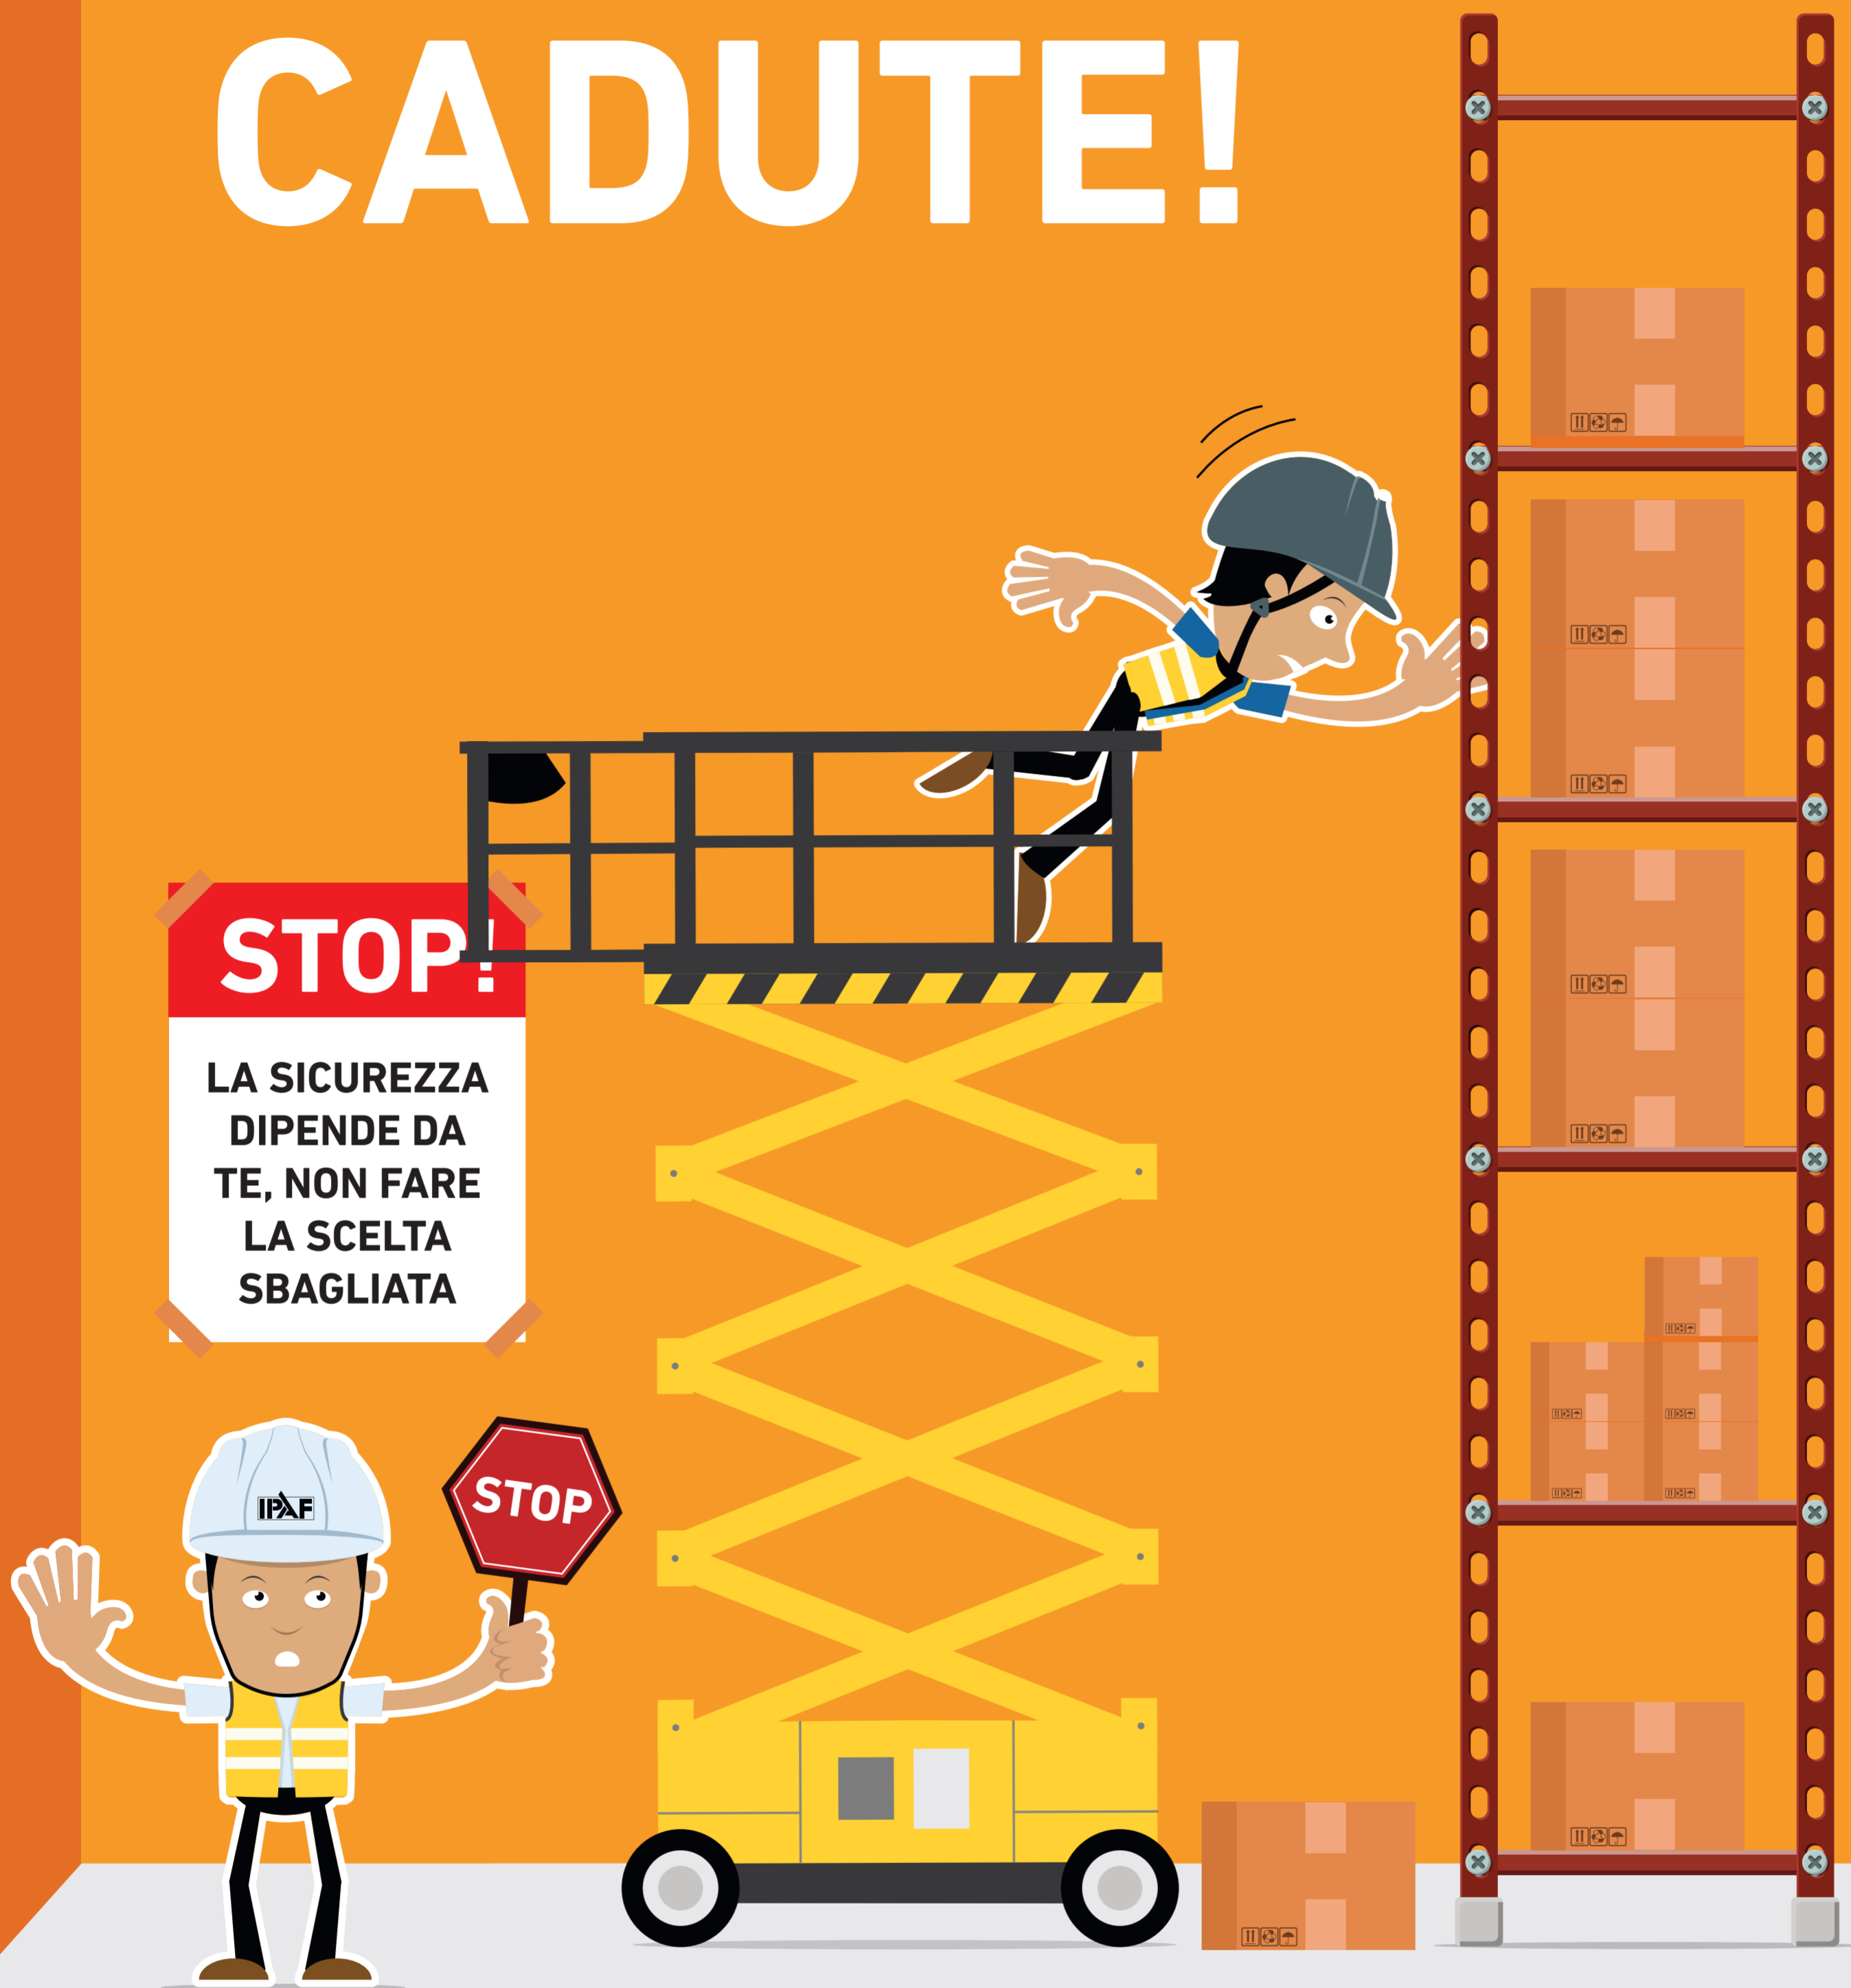

OCCHIO ALLE CADUTE!

**POSIZIONATE CORRETTAMENTE LA VOSTRA PLE E RIMANETE
SEMPRE ALL'INTERNO DEI PARAPETTI DELLA CESTA CON
ENTRAMBI I PIEDI SUL PAVIMENTO.**

**PROMUOVE E GARANTISCE L'USO SICURO ED EFFICACE DEI MEZZI
MOBILI DI ACCESSO AEREO IN TUTTO IL MONDO**