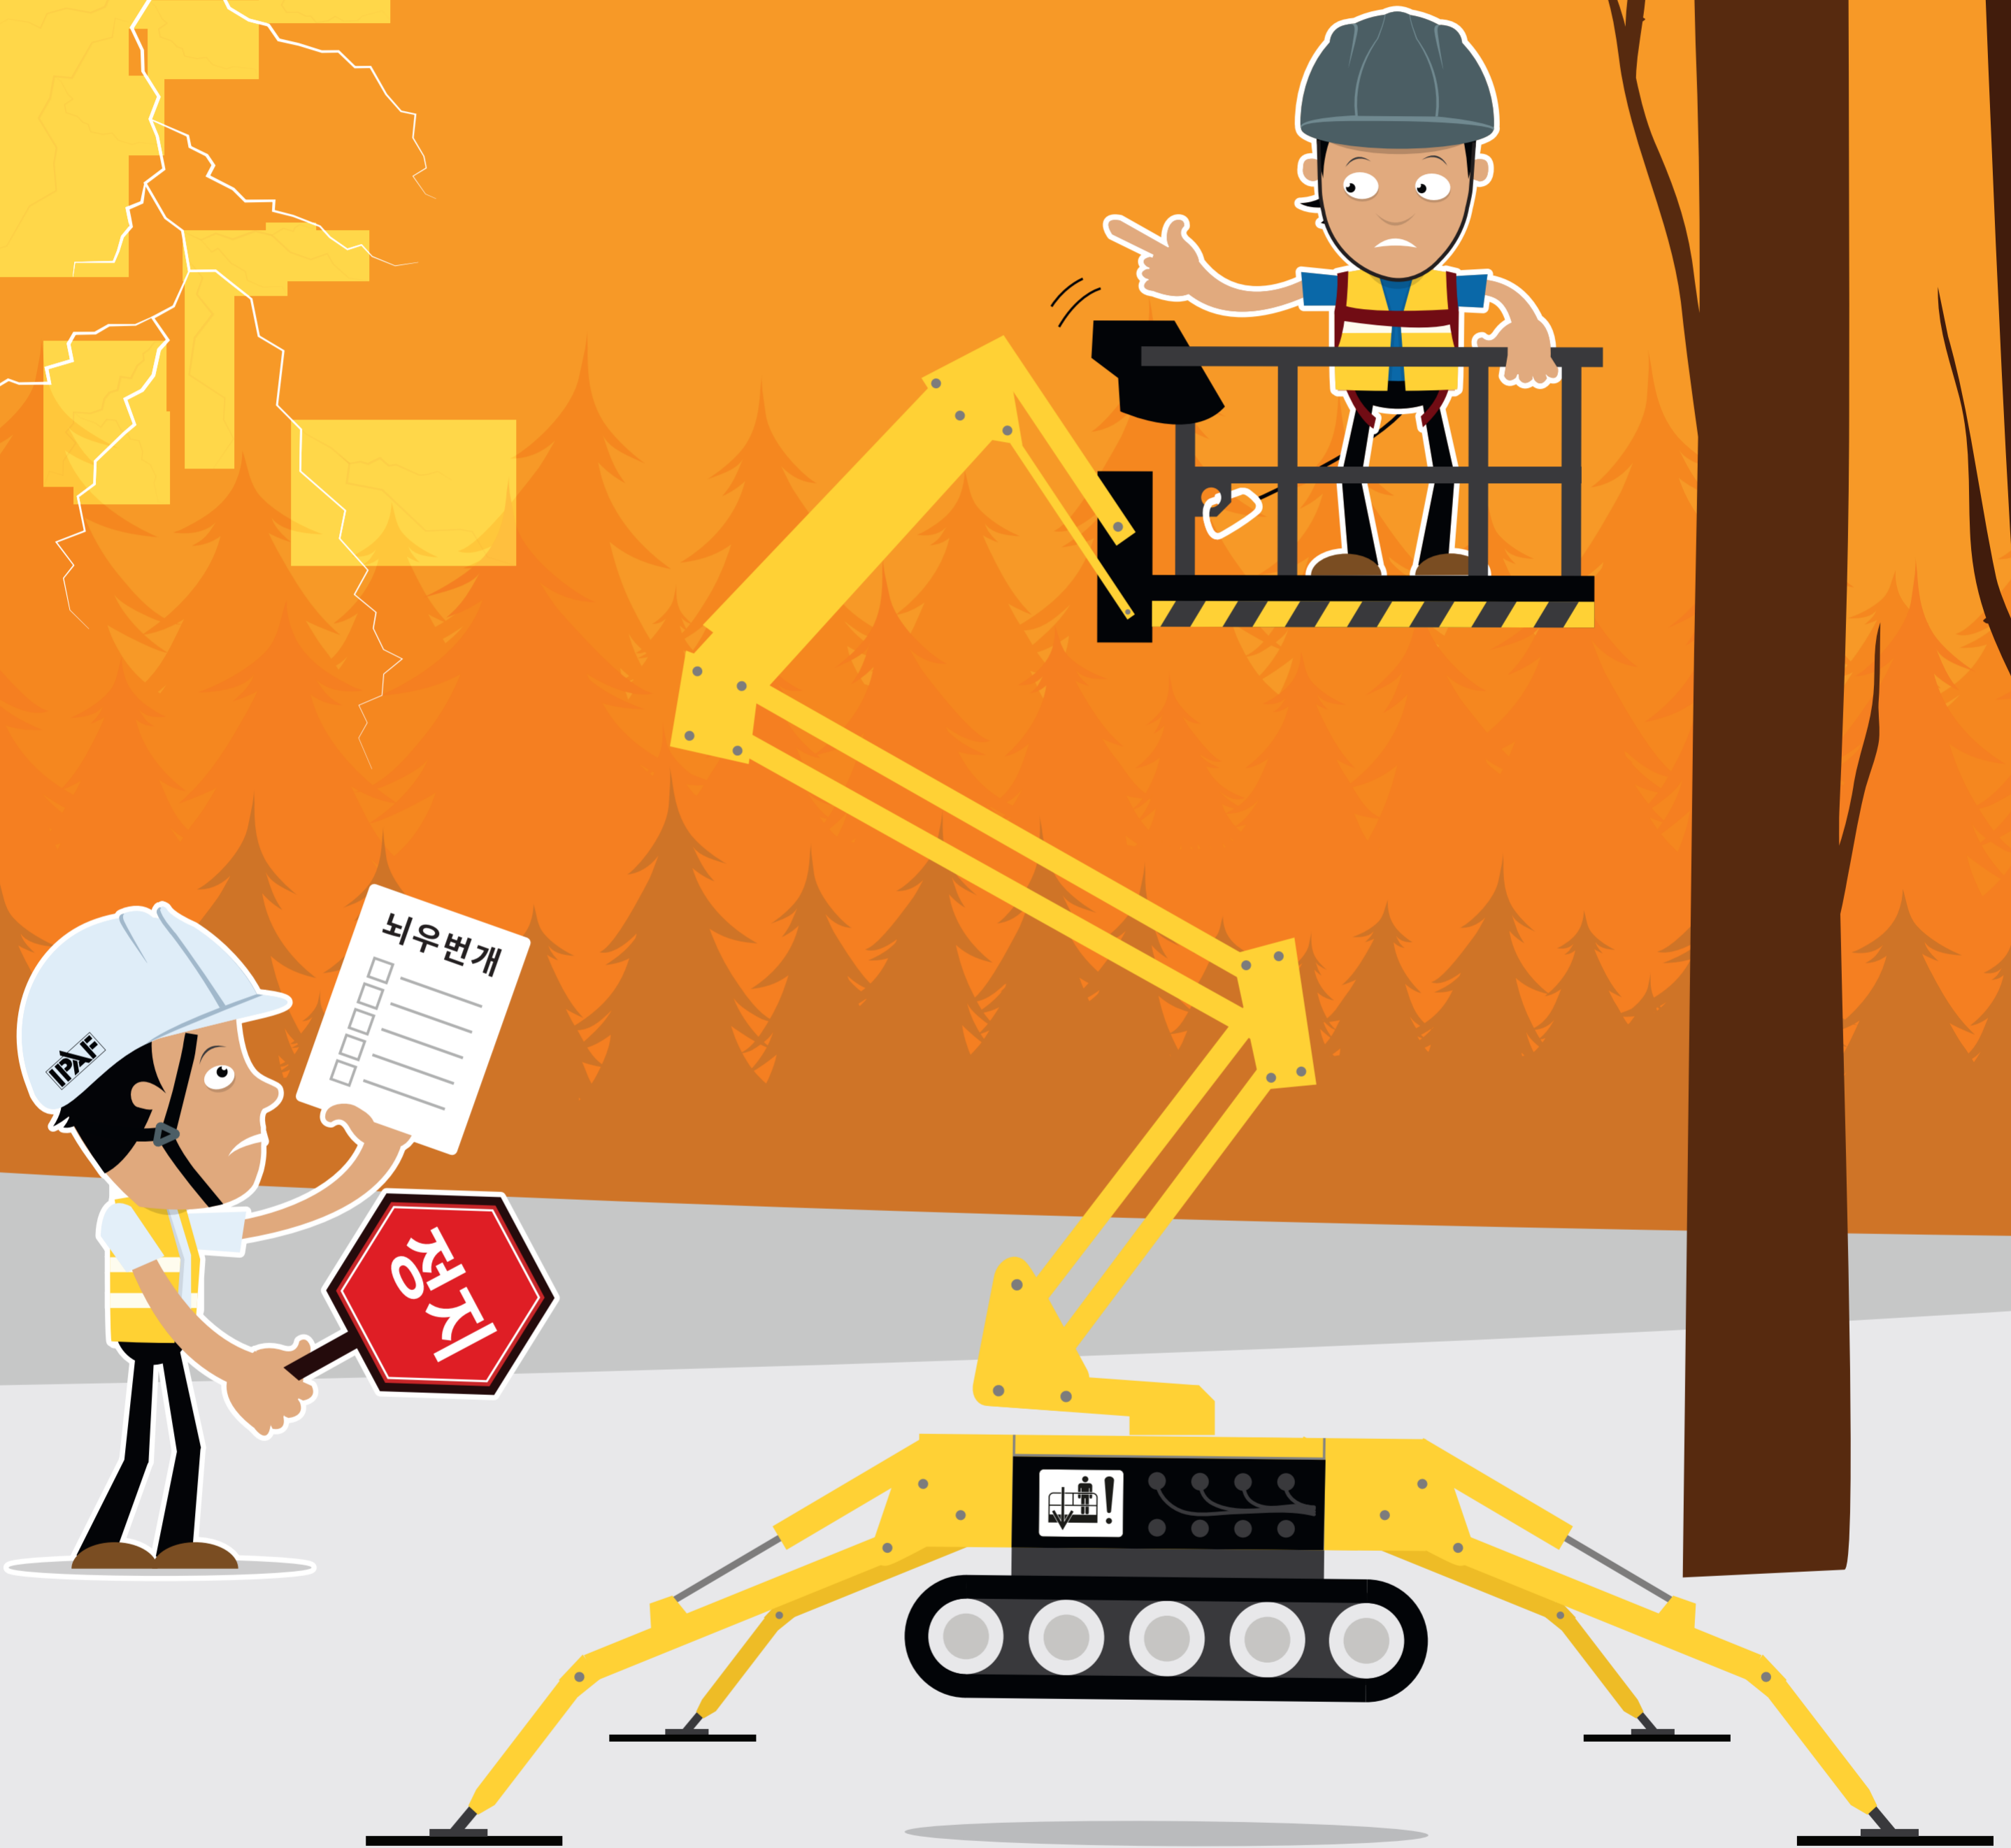

# 번개의 위험이 있을 때는 고소작업대(MEWP)를 작동하지 마십시오.

적절한 피난처를 찾고 폭풍우가 지나갈 때까지 기다립니다.

전 세계적으로 고소작업대의 안전하고  
효과적인 사용을 촉진합니다

다운로드 [www.ipaf.org/andyaccess](http://www.ipaf.org/andyaccess)

Ref. A32 MA-1134-1222-1-ko