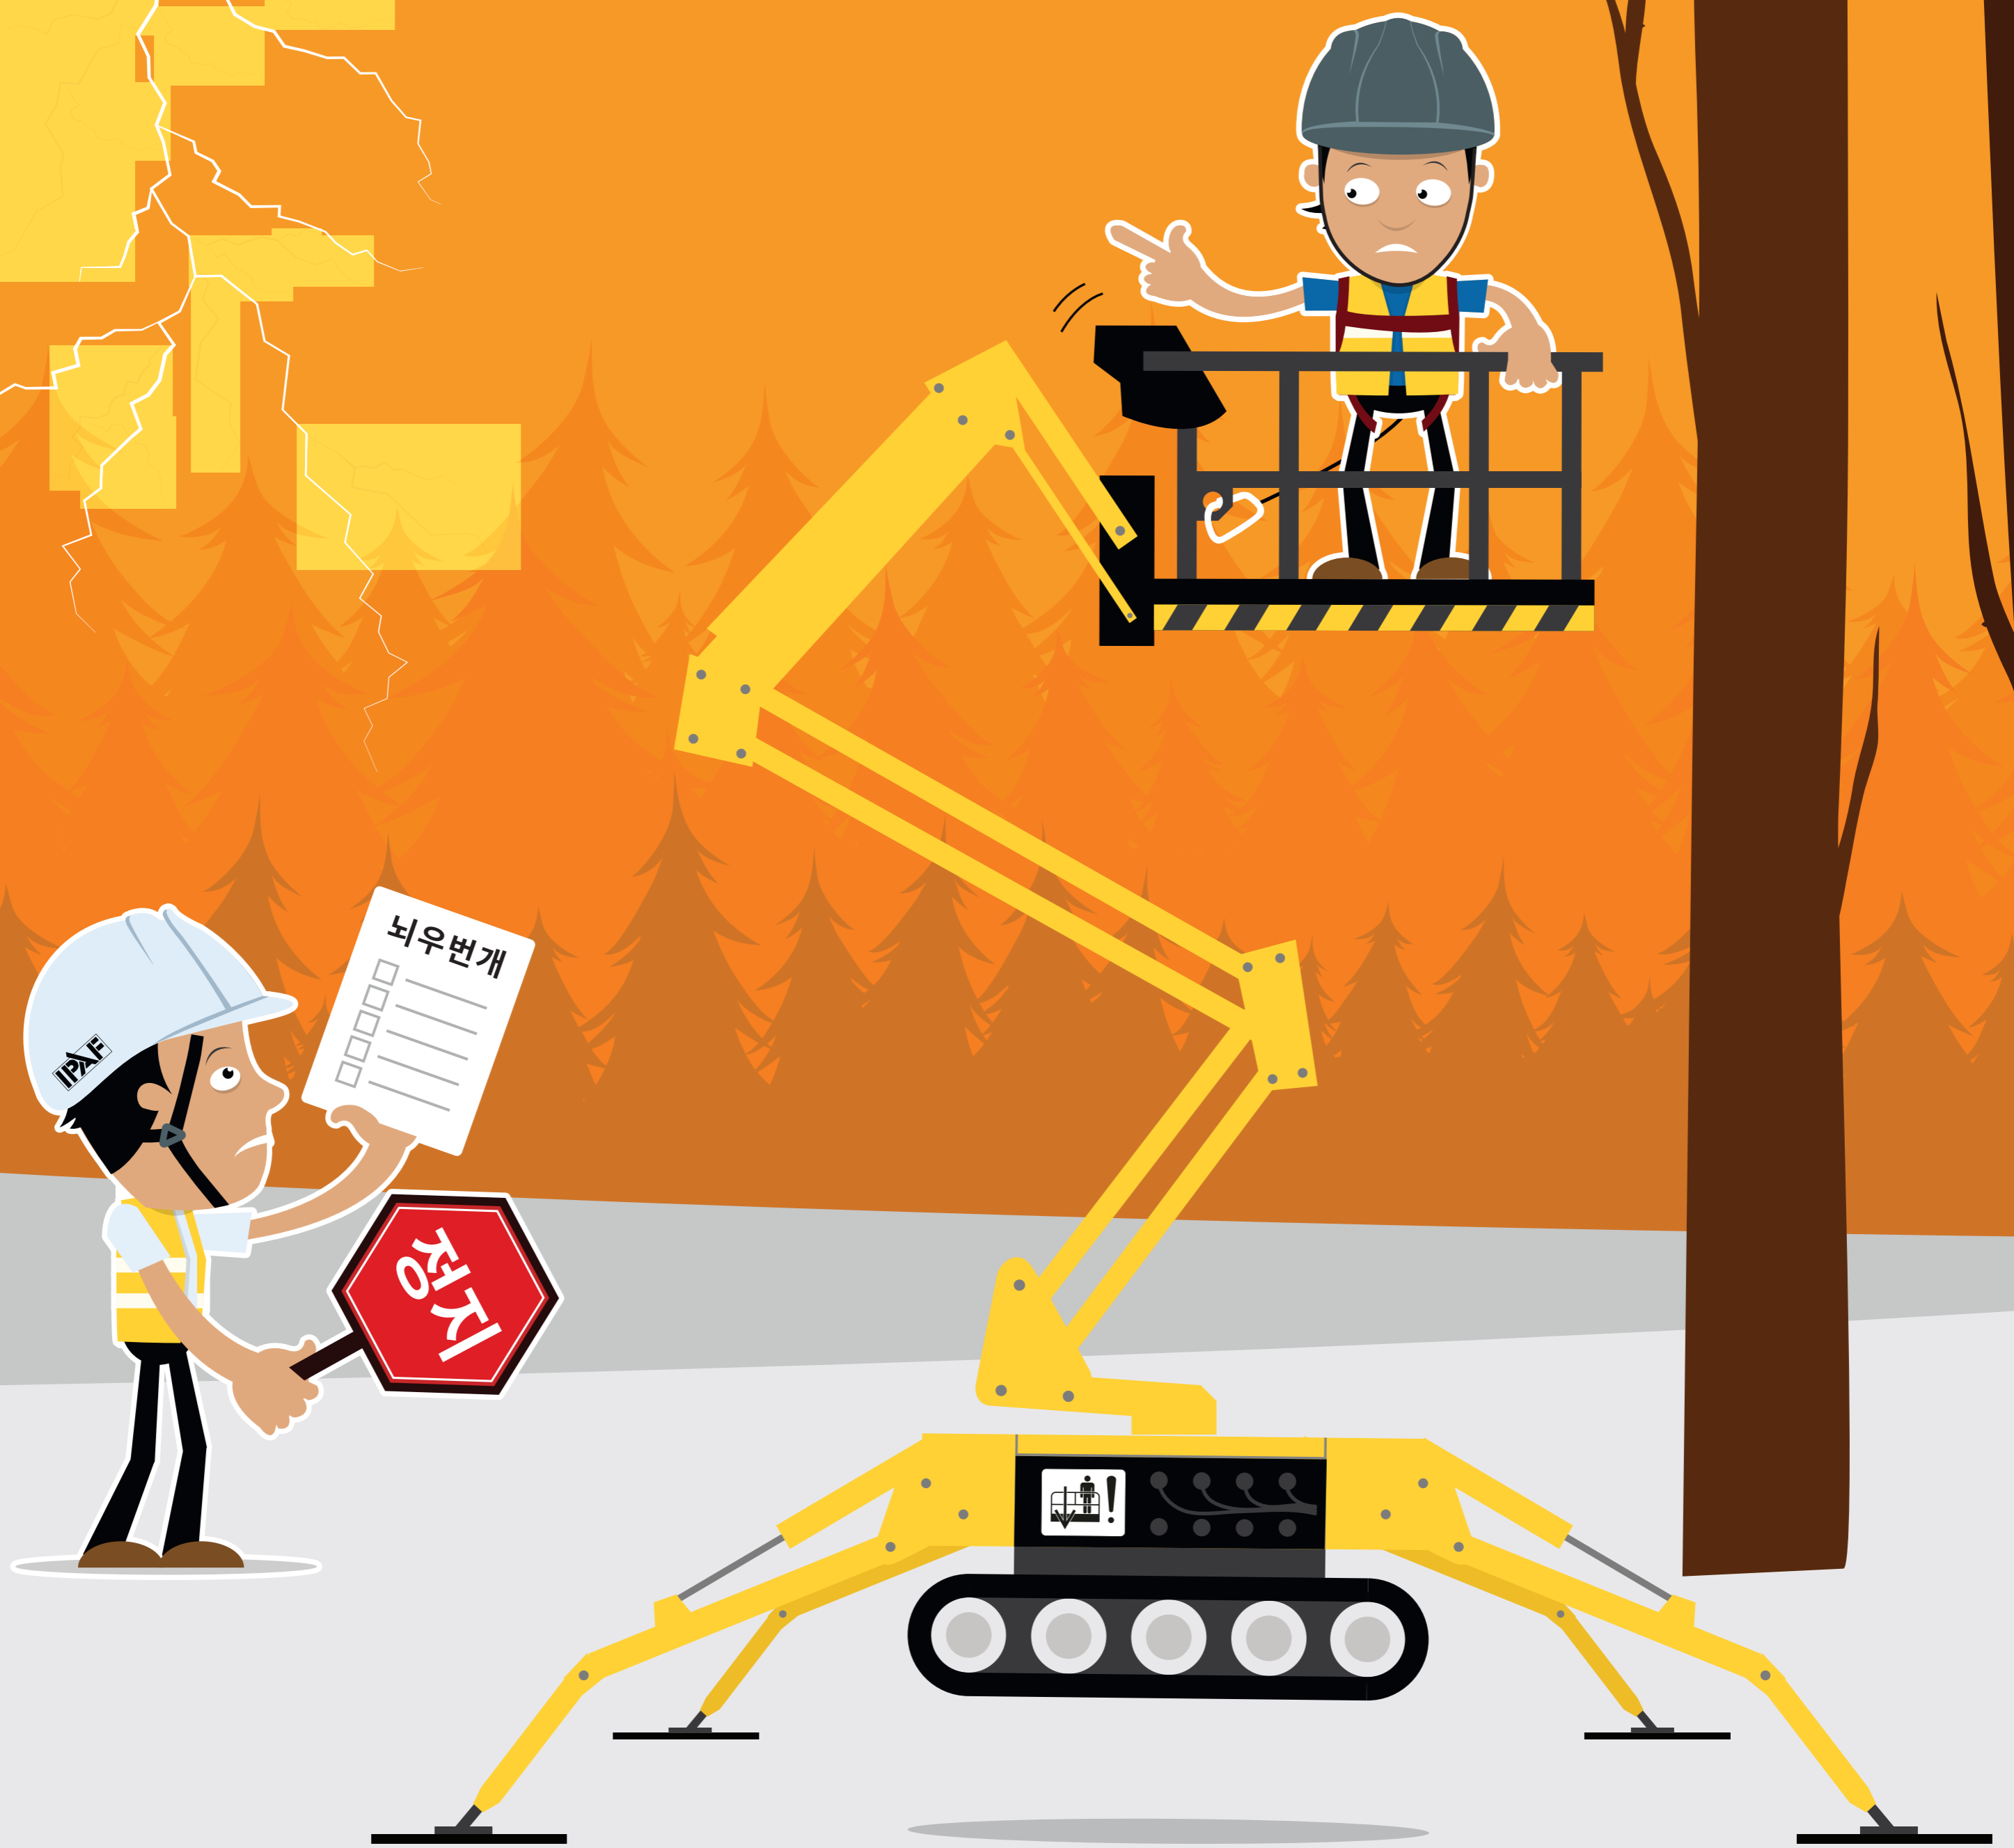

번개의 위험이 있을 때는 고소작업대(MEWP)를 작동하지 마십시오.

적절한 피난처를 찾고 폭풍우가 지나갈 때까지 기다립니다.

전 세계적으로 고소작업대의 안전하고
효과적인 사용을 촉진합니다

다운로드 www.ipaf.org/andyaccess

Ref. A32 MA-1134-1222-1-ko